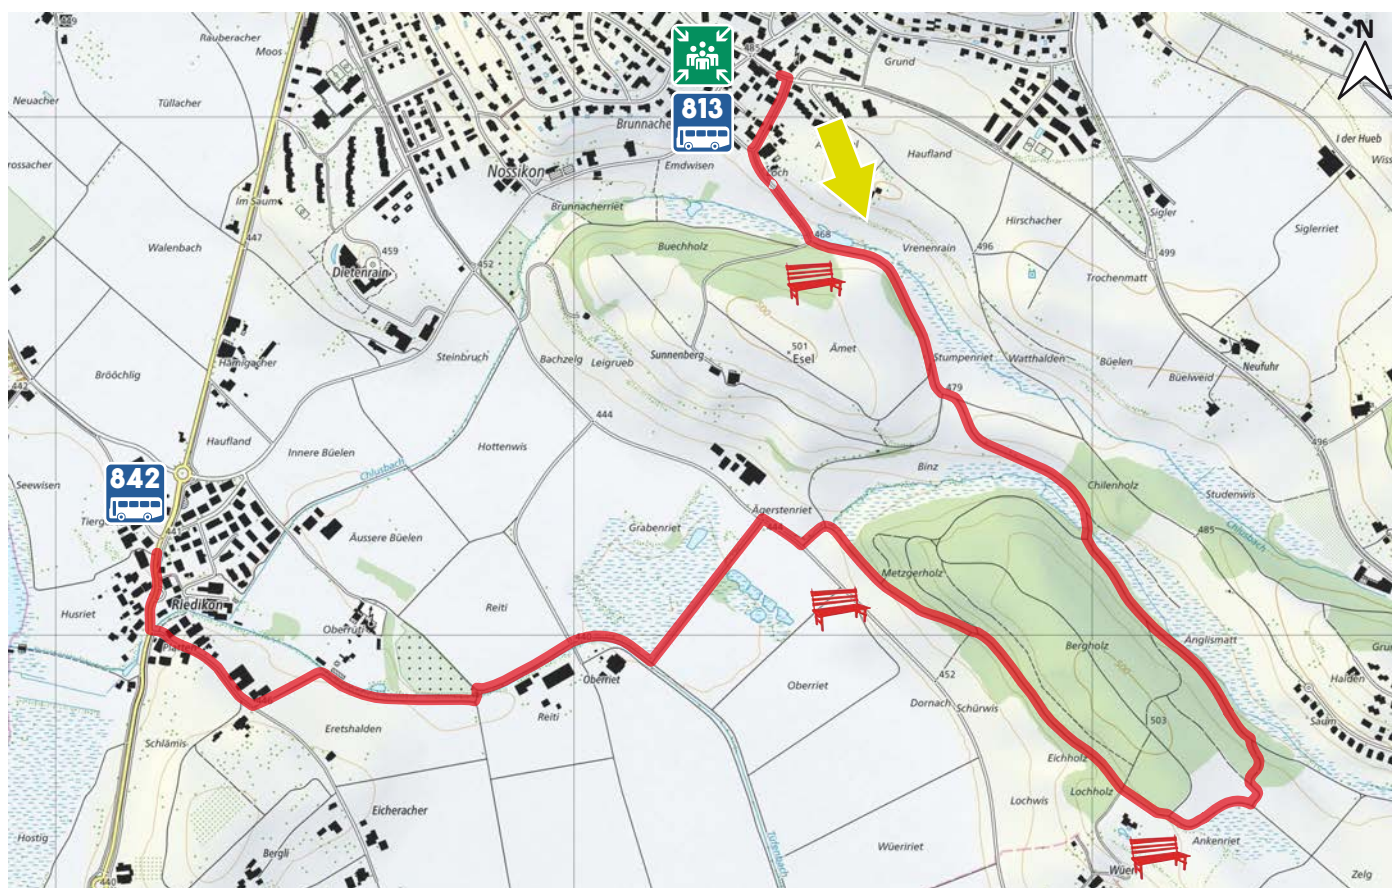

BERGHOLZ - GRABENRIET

16

8610 USTER

m.ü.M.

Bushaltestelle Krone

842 Bushaltestelle Riedikon Dorf

813 Bushaltestelle Krone