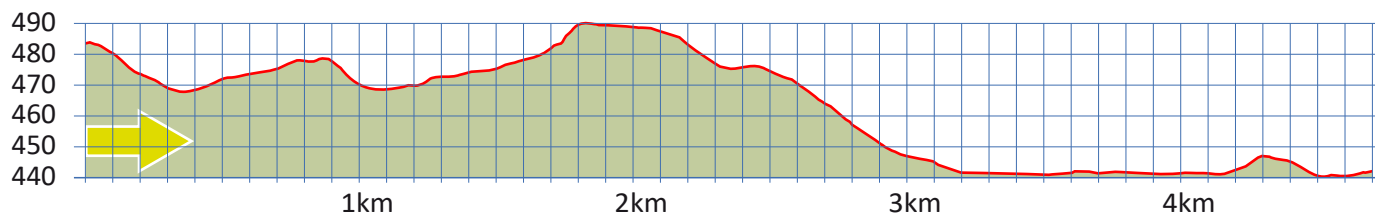

BERGHOLZ - GRABENRIET

16

8610 USTER

m.ü.M.

Bushaltestelle Krone

842 Bushaltestelle Riedikon Dorf

813 Bushaltestelle Krone